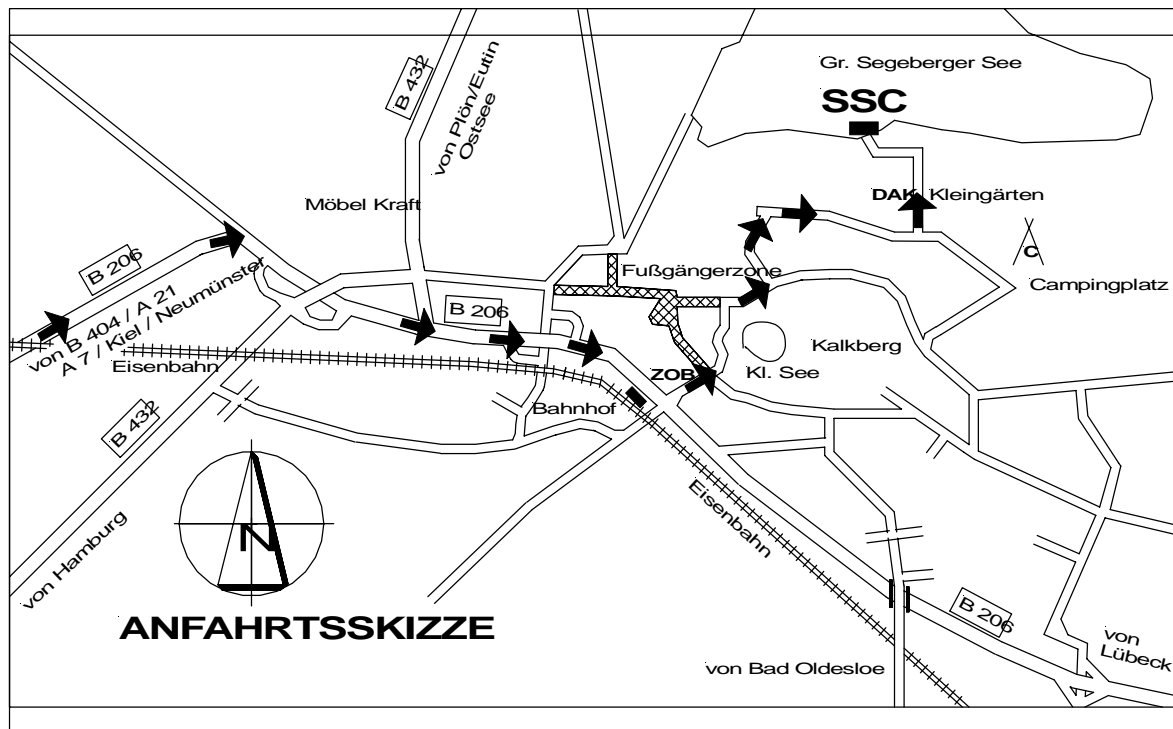

Anreise aus Richtung B404, A21, Kiel, Neumünster

- B 206
- bei ZOB / Bahnhof links abbiegen
- geradeaus
(dem Straßenverlauf folgen)
- hinter dem Rathaus links abbiegen